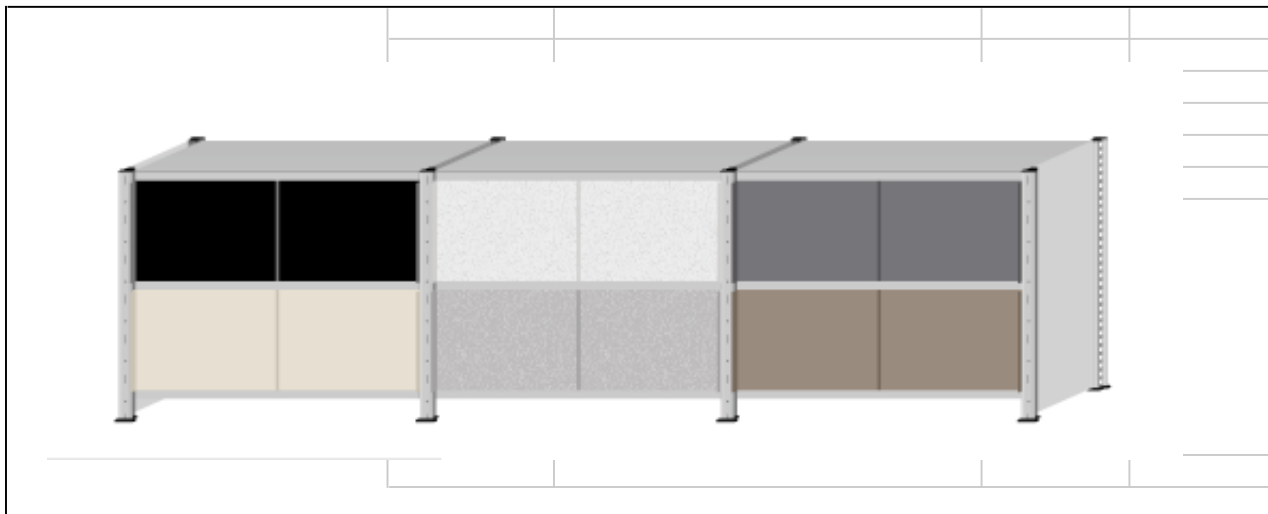

Preisliste mf-sytem

Regal					Einzel	Gesamt
Höhe	Breite	Tiefe			preis	preis
87.5 cm	310.0 cm	40 cm				519.40
Türen					Einzel	Gesamt
Anzahl	Breite	Farbe	Material	preis	preis	
12	49 cm	Farbig		57.50	690.00	
Laufschiene					Einzel	Gesamt
Anzahl	Breite			preis	preis	
9	100 cm			12.70	114.30	
						1'323.70

Zusätzliches					Einzel	Gesamt
Anzahl	Breite	Tiefe / Höhe			preis	preis
1	310.0 cm	43 cm	Abdeckung oben. Farbe nach wahl *		420.00	
						1'743.70
MwSt. in %	7.6					132.52
Total CHF						1'876.22

* Abdeckungen die Länger als 285 cm sind setzen sich aus zwei Teilen zusammen

Rückseeite ist mit einer Stabilisierungsplatte ausgesteift.
Standartmässig ist das Regal Hinten offen
Seitenwände sind Standartmässig mit verzinkten Seitenblechen verschlossen.
Obzionell Farbige Seitenwände auf anfrage