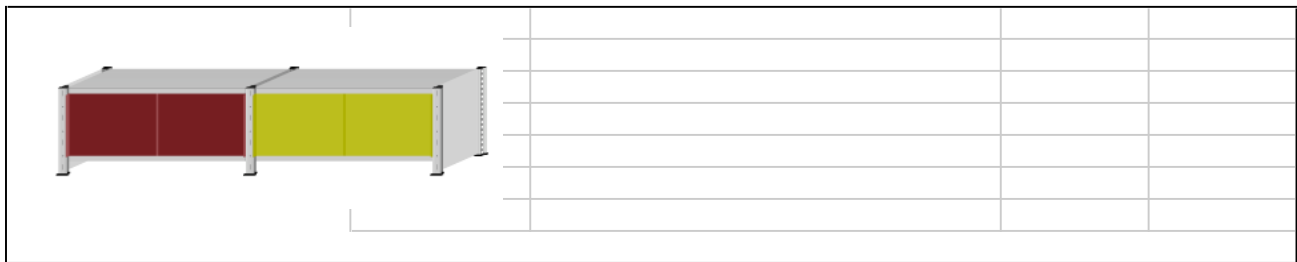

## Preisliste mf-sytem

<b>Regal</b>				Einzel	Gesamt
Höhe	Breite	Tiefe		preis	preis
50 cm	208 cm	40 cm			321.05
<b>Türen</b>				Einzel	Gesamt
Anzahl	Breite	Farbe	Material	preis	preis
4	49 cm	Farbig		57.50	230.00
<b>Laufschiene</b>				Einzel	Gesamt
Anzahl	Breite			preis	preis
4	100 cm			12.70	50.80
					<b>601.85</b>
<b>Zusätzliches</b>				Einzel	Gesamt
Anzahl	Breite	Tiefe / Höhe		preis	preis
1	208.0 cm	43 cm	Abdeckung oben Farbe nach wahl		320.00
					<b>921.85</b>
MwSt. in %	7.6				70.06
<b>Total CHF</b>					<b>991.91</b>

Rückseeite ist mit einer Stabilisierungsplatte ausgesteift.  
 Standartmässig ist das Regal Hinten offen  
 Seitenwände sind Standartmässig mit verzinkten Seitenblechen verschlossen.  
 Obzionell Farbige Seitenwände auf anfrage

## Preisliste mf-sytem

<b>Regal</b>				Einzel	Gesamt
Höhe	Breite	Tiefe		preis	preis
87.5 cm	208 cm	40 cm			390.65
<b>Türen</b>				Einzel	Gesamt
Anzahl	Breite	Farbe	Material	preis	preis
8	49 cm	Farbig		57.50	460.00
<b>Laufschiene</b>				Einzel	Gesamt
Anzahl	Breite			preis	preis
6	100 cm			12.70	76.20
					<b>926.85</b>