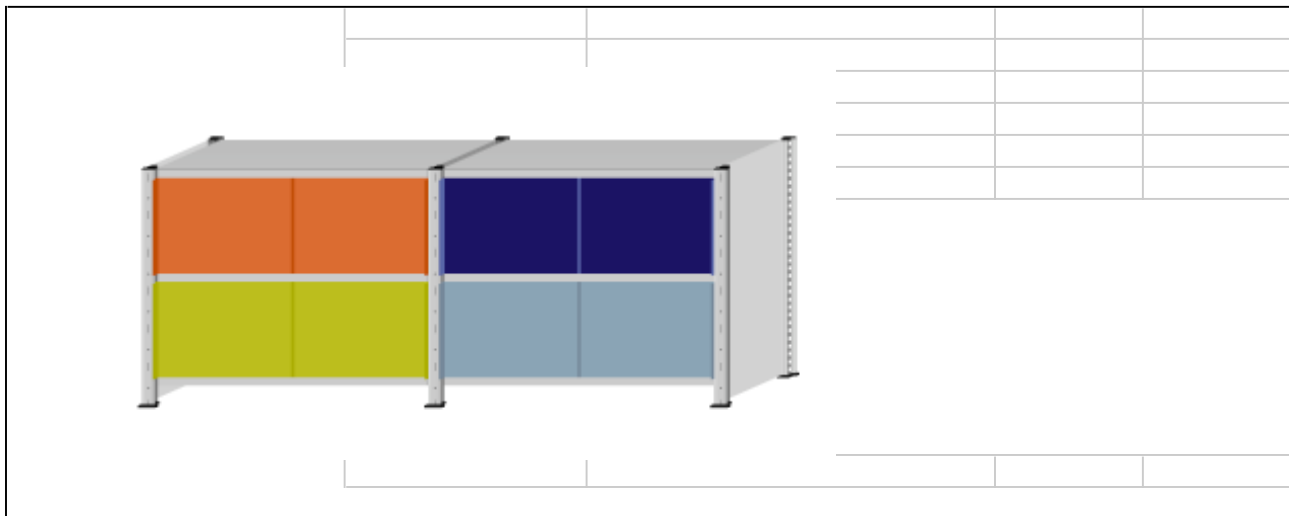

## Preisliste mf-sytem

<b>Regal</b>				Einzel	Gesamt
Höhe	Breite	Tiefe		preis	preis
50 cm	208 cm	40 cm			321.05
<b>Türen</b>				Einzel	Gesamt
Anzahl	Breite	Farbe	Material	preis	preis
4	49 cm	Farbig		57.50	230.00
<b>Laufschiene</b>				Einzel	Gesamt
Anzahl	Breite			preis	preis
4	100 cm			12.70	50.80
					<b>601.85</b>
<b>Zusätzliches</b>				Einzel	Gesamt
Anzahl	Breite	Tiefe / Höhe		preis	preis
1	208.0 cm	43 cm	Abdeckung oben Farbe nach wahl		320.00
					<b>921.85</b>
MwSt. in %	7.6				70.06
<b>Total CHF</b>					<b>991.91</b>

## Preisliste mf-sytem

<b>Regal</b>				Einzel	Gesamt
Höhe	Breite	Tiefe		preis	preis
87.5 cm	208 cm	40 cm			390.65
<b>Türen</b>				Einzel	Gesamt
Anzahl	Breite	Farbe	Material	preis	preis
8	49 cm	Farbig		57.50	460.00
<b>Laufschiene</b>				Einzel	Gesamt
Anzahl	Breite			preis	preis
6	100 cm			12.70	76.20
					<b>926.85</b>