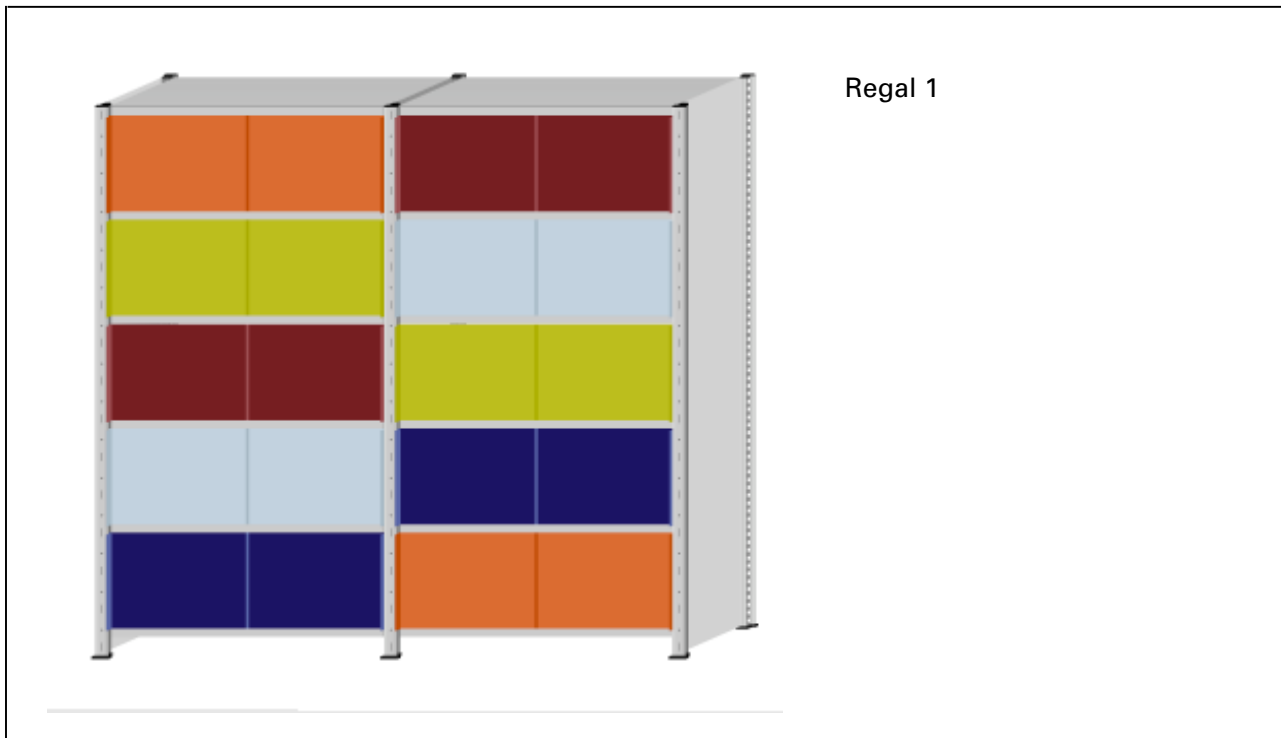

Preisliste mf-sytem

Regal							Gesamt
Höhe		Breite		Tiefe			preis
200.0 cm		208 cm		40 cm			593.80
Türen				Farbe		Einzel	Gesamt
Anzahl		Breite		Material		preis	preis
20		49 cm		Farbig		57.50	1'150.00
Laufschiene						Einzel	Gesamt
Anzahl		Breite				preis	preis
12		100 cm				12.70	152.40
							1'896.20
MwSt. in %		7.6					144.11
Total CHF							2'040.31

Rückseeite ist mit einer Stabilisierungsplatte ausgesteift.
Standartmässig ist das Regal Hinten offen
Seitenwände sind Standartmässig mit verzinkten Seitenblechen verschlossen.
Obzionell Farbige Seitenwände auf anfrage