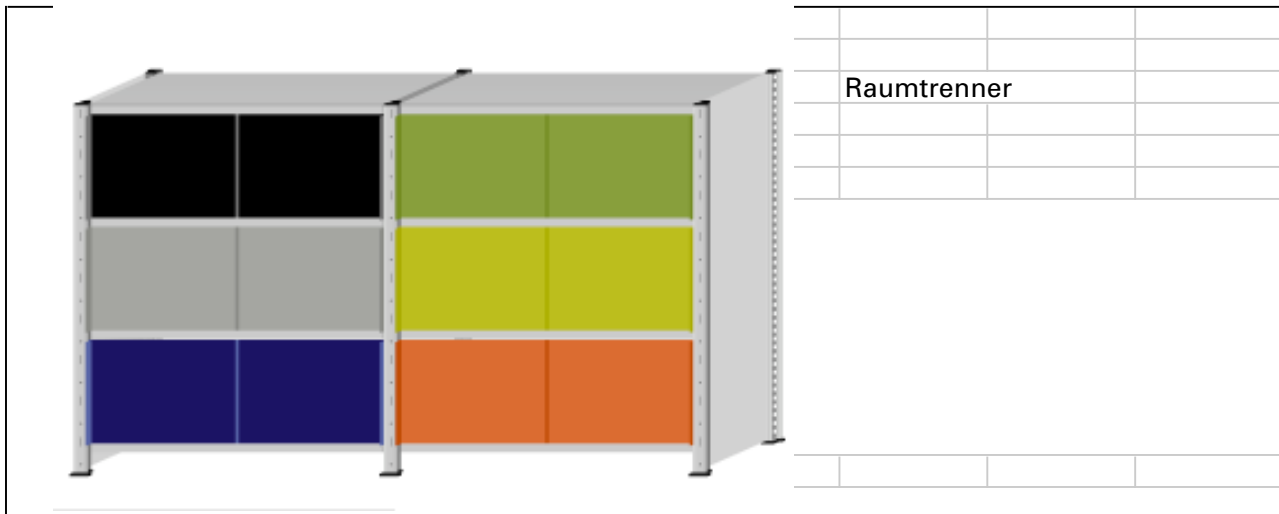

Preisliste mf-sytem

Regal						Einzel	Gesamt
Höhe	Breite	Tiefe				preis	preis
125 cm	208 cm	40 cm					491.10
Türen						Einzel	Gesamt
Anzahl	Breite	Farbe	Material			preis	preis
12	49 cm	Farbig			57.50	690.00	
Laufschiene						Einzel	Gesamt
Anzahl	Breite					preis	preis
8	100 cm					12.70	101.60
							1'282.70

Zusätzliches						Einzel	Gesamt
Anzahl	Breite	Tiefe / Höhe				preis	preis
1	208.0 cm	43 cm	Farbe nnach wahl				320.00

							1'602.70
MwSt. in %	7.6						121.81
Total CHF							1'724.51

Rückseeite ist mit einer Stabilisierungsplatte ausgesteift.
Standartmässig ist das Regal Hinten offen
Seitenwände sind Standartmässig mit verzinkten Seitenblechen verschlossen.
Obzionell Farbige Seitenwände auf anfrage