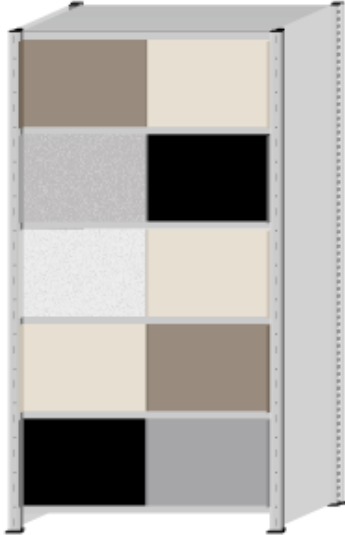

Rückseite ist mit einer Stabilisierungsplatte ausgesteift

Standardmässig ist das Regal hinten offen

Seitenwände sind Standardmässig mit verzinkten Seitenblechen verschlossen.

Optional Farbige Seitenwände auf Anfrage

Rückseite ist mit einer Stabilisierungsplatte ausgesteift

Standardmässig ist das Regal hinten offen

Seitenwände sind Standardmässig mit verzinkten Seitenblechen verschlossen.

Obzionell Farbige Seitenwände auf Anfrage

PREISLISTE MF-SYSTEM

Regal 2

Regal			Einzel	Gesamt
Höhe	Breite	Tiefe	preis	preis
200.0 cm	104.0 cm	40 cm		397.80
Türen			Einzel	Gesamt
Anzahl	Breite	Farbe Material	preis	preis
10	49.0 cm	Farbig	62.00	620.00
Laufschiene			Einzel	Gesamt
Anzahl	Breite		preis	preis
6	100.0 cm		13.70	82.20
Total CHF				1'100.00