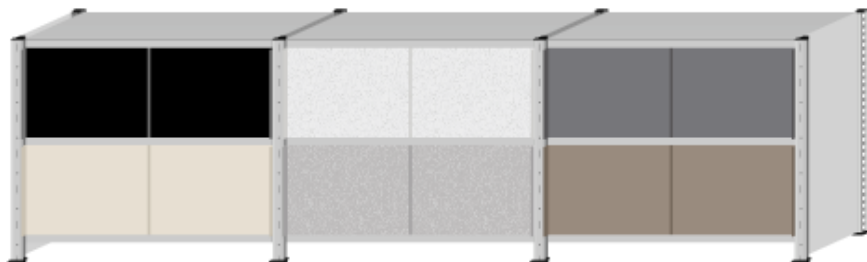

Rückseite ist mit einer Stabilisierungsplatte ausgesteift

Standardmässig ist das Regal hinten offen

Seitenwände sind Standardmässig mit verzinkten Seitenblechen verschlossen.

Optional Farbige Seitenwände auf Anfrage

PREISLISTE MF-SYSTEM

Sideboard

Regal				Einzel	Gesamt
Höhe	Breite	Tiefe		preis	preis
87.5 cm	208.0 cm	40 cm			420.50
Türen				Einzel	Gesamt
Anzahl	Breite	Farbe	Material	preis	preis
8	49.0 cm	Farbig		62.00	496.00
Laufschiene				Einzel	Gesamt
Anzahl	Breite			preis	preis
6	100.0 cm			13.70	82.20
Zusätzliches				Einzel	Gesamt
Anzahl	Breite	Tiefe / Höhe	Farbe	preis	preis
1	208.0 cm	43.0 cm	Abdeckung oben Farbe nach Wahl		345.00
Total CHF					1'343.70

Rückseite ist mit einer Stabilisierungsplatte ausgesteift

Standardmässig ist das Regal hinten offen

Seitenwände sind Standardmässig mit verzinkten Seitenblechen verschlossen.

Obzionell Farbige Seitenwände auf Anfrage

PREISLISTE MF-SYSTEM

Sideboard

Regal				Einzel	Gesamt
Höhe	Breite	Tiefe		preis	preis
87.5 cm	310.0 cm	40 cm			557.00
Türen				Einzel	Gesamt
Anzahl	Breite	Farbe	Material	preis	preis
12	49.0 cm	Farbig		62.00	744.00
Laufschiene				Einzel	Gesamt
Anzahl	Breite			preis	preis
9	100.0 cm			13.70	123.30
Zusätzliches				Einzel	Gesamt
Anzahl	Breite	Tiefe / Höhe	Farbe	preis	preis
1	310.0 cm	43.0 cm	Abdeckung oben Farbe nach Wahl		452.00
Total CHF					1'876.30