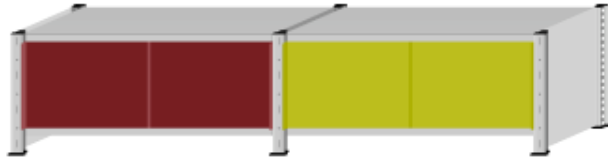

PREISLISTE MF-SYSTEM

Lowboard

Regal				Einzel	Gesamt
Höhe	Breite	Tiefe		preis	preis
50.0 cm	208.0 cm	40 cm			345.00
Türen				Einzel	Gesamt
Anzahl	Breite	Farbe	Material	preis	preis
4	49.0 cm	Farbig		62.00	248.00
Laufschiene				Einzel	Gesamt
Anzahl	Breite			preis	preis
4	100.0 cm			13.70	54.80
Zusätzliches				Einzel	Gesamt
Anzahl	Breite	Tiefe / Höhe	Farbe	preis	preis
1	208.0 cm	43.0 cm	Abdeckung oben Farbe nach Wahl		345.00
Total CHF					992.80

Rückseite ist mit einer Stabilisierungsplatte ausgesteift

Standardmässig ist das Regal hinten offen

Seitenwände sind Standardmässig mit verzinkten Seitenblechen verschlossen.

Optional Farbige Seitenwände auf Anfrage

PREISLISTE MF-SYSTEM

Lowboard beidseitig mit Schubladen

Regal				Einzel	Gesamt
Höhe	Breite	Tiefe		preis	preis
50.0 cm	208.0 cm	40 cm			345.00
Türen				Einzel	Gesamt
Anzahl	Breite	Farbe	Material	preis	preis
2	49.0 cm	Farbig		62.00	124.00
2	49.0 cm	Nussbaum		86.00	172.00
Laufschiene				Einzel	Gesamt
Anzahl	Breite			preis	preis
4	100.0 cm			13.70	54.80
4	100.0 cm	Rückseite		13.70	54.80
Zusätzliches				Einzel	Gesamt
Anzahl	Breite	Tiefe / Höhe	Farbe	preis	preis
1	208.0 cm	43.0 cm	Abdeckung oben Farbe nach Wahl		345.00
2	100.0 cm	40.0 cm	CD-Schubladen Farbe nach Wahl	345.00	690.00
1	100.0 cm	36.0 cm	Rückwand Farbe nach Wahl	130.00	130.00
Total CHF					1'915.60

Rückseite ist mit einer Stabilisierungsplatte ausgesteift

Standardmässig ist das Regal hinten offen

Seitenwände sind Standardmässig mit verzinkten Seitenblechen verschlossen.

Optional Farbiges Seitenwände auf Anfrage