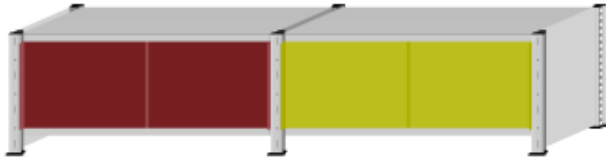

PREISLISTE MF-SYSTEM

Lowboard

Regal				Einzel	Gesamt
Höhe	Breite	Tiefe		preis	preis
50.0 cm	208.0 cm	40 cm			345.00
Türen				Einzel	Gesamt
Anzahl	Breite	Farbe	Material	preis	preis
4	49.0 cm	Farbig		62.00	248.00
Laufschiene				Einzel	Gesamt
Anzahl	Breite			preis	preis
4	100.0 cm			13.70	54.80
Zusätzliches				Einzel	Gesamt
Anzahl	Breite	Tiefe / Höhe	Farbe	preis	preis
1	208.0 cm	43.0 cm	Abdeckung oben Farbe nach Wahl		345.00
Total CHF					992.80

Rückseite ist mit einer Stabilisierungsplatte ausgesteift

Standardmässig ist das Regal hinten offen

Seitenwände sind Standardmässig mit verzinkten Seitenblechen verschlossen.

Optional Farbige Seitenwände auf Anfrage

PREISLISTE MF-SYSTEM

Lowboard beidseitig mit Schubladen

Regal				Einzel	Gesamt
Höhe	Breite	Tiefe		preis	preis
50.0 cm	208.0 cm	40 cm			345.00
Türen				Einzel	Gesamt
Anzahl	Breite	Farbe	Material	preis	preis
2	49.0 cm	Farbig		62.00	124.00
2	49.0 cm	Nussbaum		86.00	172.00
Laufschiene				Einzel	Gesamt
Anzahl	Breite			preis	preis
4	100.0 cm			13.70	54.80
4	100.0 cm	Rückseite		13.70	54.80
Zusätzliches				Einzel	Gesamt
Anzahl	Breite	Tiefe / Höhe	Farbe	preis	preis
1	208.0 cm	43.0 cm	Abdeckung oben Farbe nach Wahl		345.00
2	100.0 cm	40.0 cm	CD-Schubladen Farbe nach Wahl	345.00	690.00
1	100.0 cm	36.0 cm	Rückwand Farbe nach Wahl	130.00	130.00
Total CHF					1'915.60

Rückseite ist mit einer Stabilisierungsplatte ausgesteift

Standardmässig ist das Regal hinten offen

Seitenwände sind Standardmässig mit verzinkten Seitenblechen verschlossen.

Optional Farbiges Seitenwände auf Anfrage