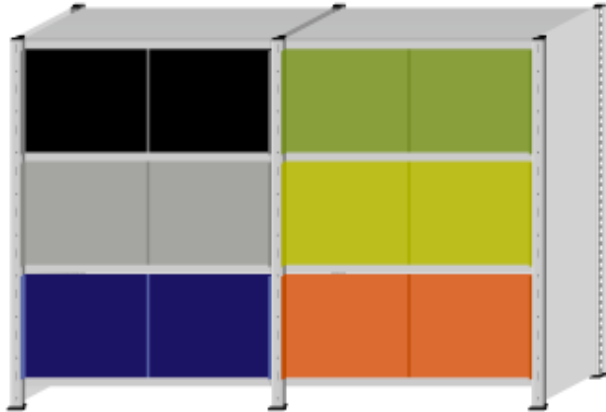

PREISLISTE MF-SYSTEM

Raumtrenner

Regal				Einzel	Gesamt
Höhe	Breite	Tiefe		preis	preis
125.0 cm	208.0 cm	40 cm			526.50
Türen			Einzel	Gesamt	
Anzahl	Breite	Farbe Material	preis	preis	
12	49.0 cm	Farbig	62.00	744.00	
Laufschiene				Einzel	Gesamt
Anzahl	Breite			preis	preis
8	100.0 cm			13.70	109.60
Zusätzliches				Einzel	Gesamt
Anzahl	Breite	Tiefe / Höhe	Farbe	preis	preis
1	208.0 cm	43.0 cm	Abdeckung oben Farbe nach Wahl		345.00
Total CHF					1'725.10

Rückseite ist mit einer Stabilisierungsplatte ausgesteift

Standardmässig ist das Regal hinten offen

Seitenwände sind Standardmässig mit verzinkten Seitenblechen verschlossen.

Optional Farbiges Seitenwände auf Anfrage