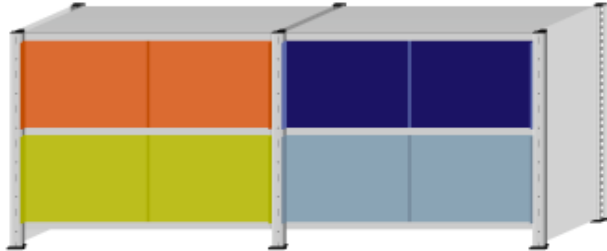

PREISLISTE MF-SYSTEM

Lowboard beidseitig mit Schubladen

Regal				Einzel	Gesamt
Höhe	Breite	Tiefe		preis	preis
50.0 cm	208.0 cm	40 cm			345.00
Türen				Einzel	Gesamt
Anzahl	Breite	Farbe	Material	preis	preis
2	49.0 cm	Farbig		62.00	124.00
2	49.0 cm	Nussbaum		86.00	172.00
Laufschiene				Einzel	Gesamt
Anzahl	Breite			preis	preis
4	100.0 cm			13.70	54.80
4	100.0 cm	Rückseite		13.70	54.80
Zusätzliches				Einzel	Gesamt
Anzahl	Breite	Tiefe / Höhe	Farbe	preis	preis
1	208.0 cm	43.0 cm	Abdeckung oben Farbe nach Wahl		345.00
2	100.0 cm	40.0 cm	CD-Schubladen Farbe nach Wahl	345.00	690.00
1	100.0 cm	36.0 cm	Rückwand Farbe nach Wahl	130.00	130.00
Total CHF					1'915.60

Rückseite ist mit einer Stabilisierungsplatte ausgesteift

Standardmässig ist das Regal hinten offen

Seitenwände sind Standardmässig mit verzinkten Seitenblechen verschlossen.

Optional Farbiges Seitenwände auf Anfrage

PREISLISTE MF-SYSTEM

Sideboard

Regal				Einzel	Gesamt
Höhe	Breite	Tiefe		preis	preis
87.5 cm	208.0 cm	40 cm			420.50
Türen				Einzel	Gesamt
Anzahl	Breite	Farbe	Material	preis	preis
8	49.0 cm	Farbig		62.00	496.00
Laufschiene				Einzel	Gesamt
Anzahl	Breite			preis	preis
6	100.0 cm			13.70	82.20
Zusätzliches				Einzel	Gesamt
Anzahl	Breite	Tiefe / Höhe	Farbe	preis	preis
1	208.0 cm	43.0 cm	Abdeckung oben Farbe nach Wahl		345.00
Total CHF					1'343.70

PREISLISTE MF-SYSTEM

Sideboard

Regal				Einzel	Gesamt
Höhe	Breite	Tiefe		preis	preis
87.5 cm	310.0 cm	40 cm			557.00
Türen				Einzel	Gesamt
Anzahl	Breite	Farbe	Material	preis	preis
12	49.0 cm	Farbig		62.00	744.00
Laufschiene				Einzel	Gesamt
Anzahl	Breite			preis	preis
9	100.0 cm			13.70	123.30
Zusätzliches				Einzel	Gesamt
Anzahl	Breite	Tiefe / Höhe	Farbe	preis	preis
1	310.0 cm	43.0 cm	Abdeckung oben Farbe nach Wahl		452.00
Total CHF					1'876.30