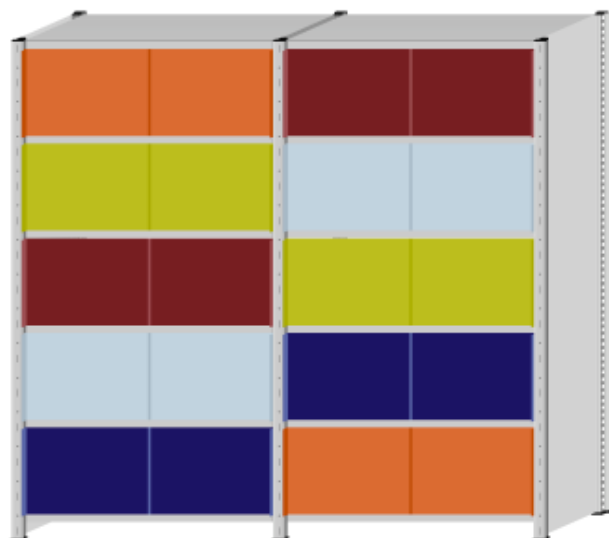

Rückseite ist mit einer Stabilisierungsplatte ausgesteift

Standardmässig ist das Regal hinten offen

Seitenwände sind Standardmässig mit verzinkten Seitenblechen verschlossen.

Optional Farbiges Seitenwände auf Anfrage

PREISLISTE MF-SYSTEM

Regal 1

Regal			Einzel	Gesamt
Höhe	Breite	Tiefe	preis	preis
200.0 cm	208.0 cm	40 cm		637.00
Türen			Einzel	Gesamt
Anzahl	Breite	Farbe Material	preis	preis
20	49.0 cm	Farbig	62.00	1'240.00
Laufschiene			Einzel	Gesamt
Anzahl	Breite		preis	preis
12	100.0 cm		13.70	164.40
Total CHF				2'041.40